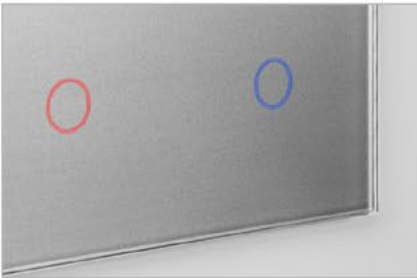

Seria Full Moon (moduł: włącznik dotykowy podwójny + 2x gniazdo)

Modułowy system włączników

Estetyka

Minimalistyczny styl doskonale podkreśla walory każdego wnętrza. Najwyższa jakość wykonania i szlachetny charakter szkła dodaje dyskretnej elegancji, natomiast delikatne podświetlenie ułatwi szukanie włącznika w ciemności.

Uniwersalność

Modułowość systemu LIVOLO daje Ci pełną kontrolę - zestawiasz swój włącznik wg wyglądu oraz funkcji jaką ma spełniać w Twoim domu.

Wygoda

System LIVOLO posiada bogatą funkcjonalność m.in. sterowanie dotykaniem i zdalne ściemnianie, oraz inne funkcje, które można samodzielnie zaprogramować.*